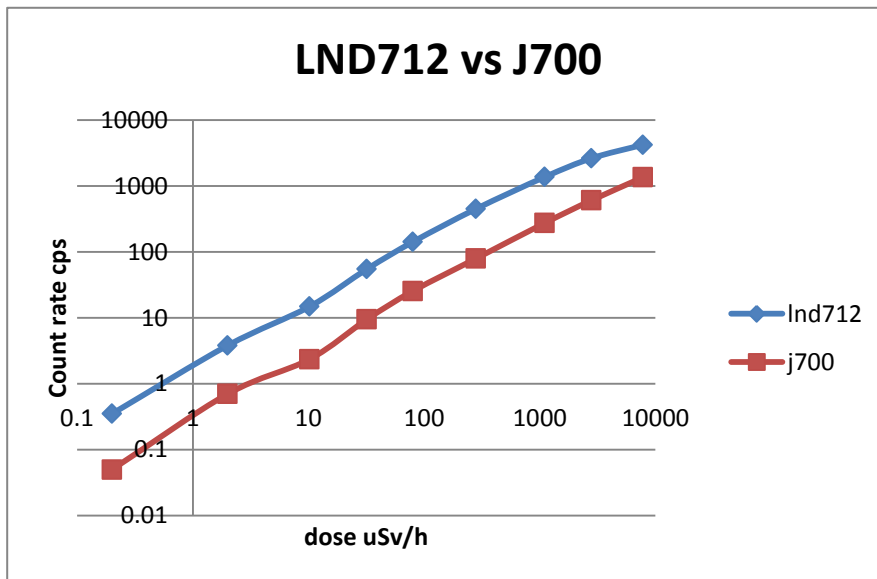

dose	Counts	
	Ind-712	j700
0.2	0.35	0.05
2	3.8	0.7
10.2	14.8	2.35
32	54.9	9.5
80	141.8	25.5
280	447.7	79
1100	1363	273
2800	2625	605
7800	4210	1350

منحنی پاسخ در
مقایسه با LND712